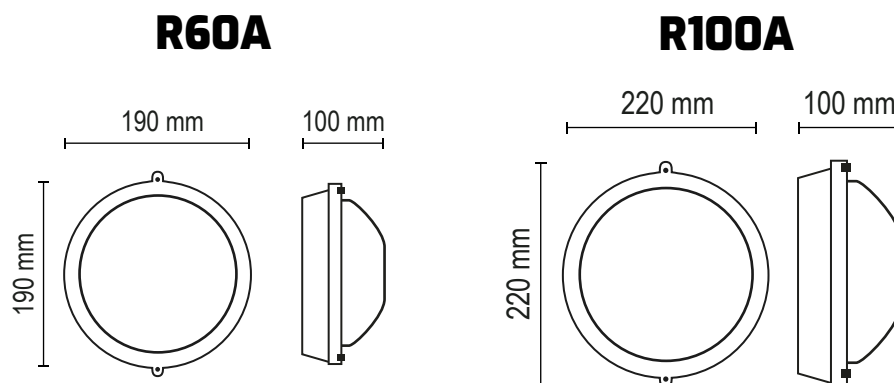

FICHA TECNICA: R60A - R100A

Lámpara: Led - Incandescente

Zócalo: E27

Medidas: R60A: 190x190x100 mm / R100A: 220x220x100 mm

Colores:

- Gris Grafito
- Gris plata
- Marrón chocolate
- Blanco microtexturado
- Negro microtexturado

Luminaria de aleación de aluminio inyectada a presión, mecanizado con maquinarias de alta precisión (torno CNC), apto para instalaciones en exterior, IP 54, protección contra la penetración de agua y suciedad.